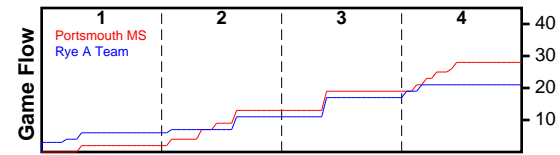

# Portsmouth MS

12/20/12 Portsmouth MS at Rye A Team

	1	2	3	4	T
Portsmouth MS	2	11	6	9	28
Rye A Team	6	5	6	4	21

#	Name	G	MIN	FGM	FGA	FG%	2PM	2PA	2P%	3PM	3PA	3P%	FTM	FTA	FT%	OREB	DREB	REB	AST	STL	BLK	DEF	TO	PF	CHG	PM	PTS	
1	PMS	1	13	12	53	.226	12	53	.226	0	0	.000	0	0	.000	0	0	0	0	0	0	0	0	0	0	0	5	24
	TEAM	0	0	0	0	.000	0	0	.000	0	0	.000	4	8	.500	0	0	0	0	0	0	0	12	10	0	0	4	
	<b>TOTALS</b>	<b>1</b>	<b>32</b>	<b>12</b>	<b>53</b>	<b>.226</b>	<b>12</b>	<b>53</b>	<b>.226</b>	<b>0</b>	<b>0</b>	<b>.000</b>	<b>4</b>	<b>8</b>	<b>.500</b>	<b>0</b>	<b>0</b>	<b>0</b>	<b>0</b>	<b>0</b>	<b>0</b>	<b>0</b>	<b>12</b>	<b>10</b>	<b>0</b>	<b>7</b>	<b>28</b>	