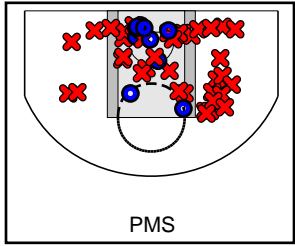

# Portsmouth MS

12/20/12 Portsmouth MS at Rye A Team

	1	2	3	4	T
Portsmouth MS	2	11	6	9	28
Rye A Team	6	5	6	4	21

#	Name	G	MIN	FGM	FGA	FG%	2PM	2PA	2P%	3PM	3PA	3P%	FTM	FTA	FT%	OREB	DREB	REB	AST	STL	BLK	DEF	TO	PF	CHG	PM	PTS	
1	PMS	1	13	12	53	.226	12	53	.226	0	0	.000	0	0	.000	0	0	0	0	0	0	0	0	0	0	0	5	24
	TEAM	0	0	0	0	.000	0	0	.000	0	0	.000	4	8	.500	0	0	0	0	0	0	0	12	10	0	0	4	
	<b>TOTALS</b>	<b>1</b>	<b>32</b>	<b>12</b>	<b>53</b>	<b>.226</b>	<b>12</b>	<b>53</b>	<b>.226</b>	<b>0</b>	<b>0</b>	<b>.000</b>	<b>4</b>	<b>8</b>	<b>.500</b>	<b>0</b>	<b>0</b>	<b>0</b>	<b>0</b>	<b>0</b>	<b>0</b>	<b>0</b>	<b>12</b>	<b>10</b>	<b>0</b>	<b>7</b>	<b>28</b>	